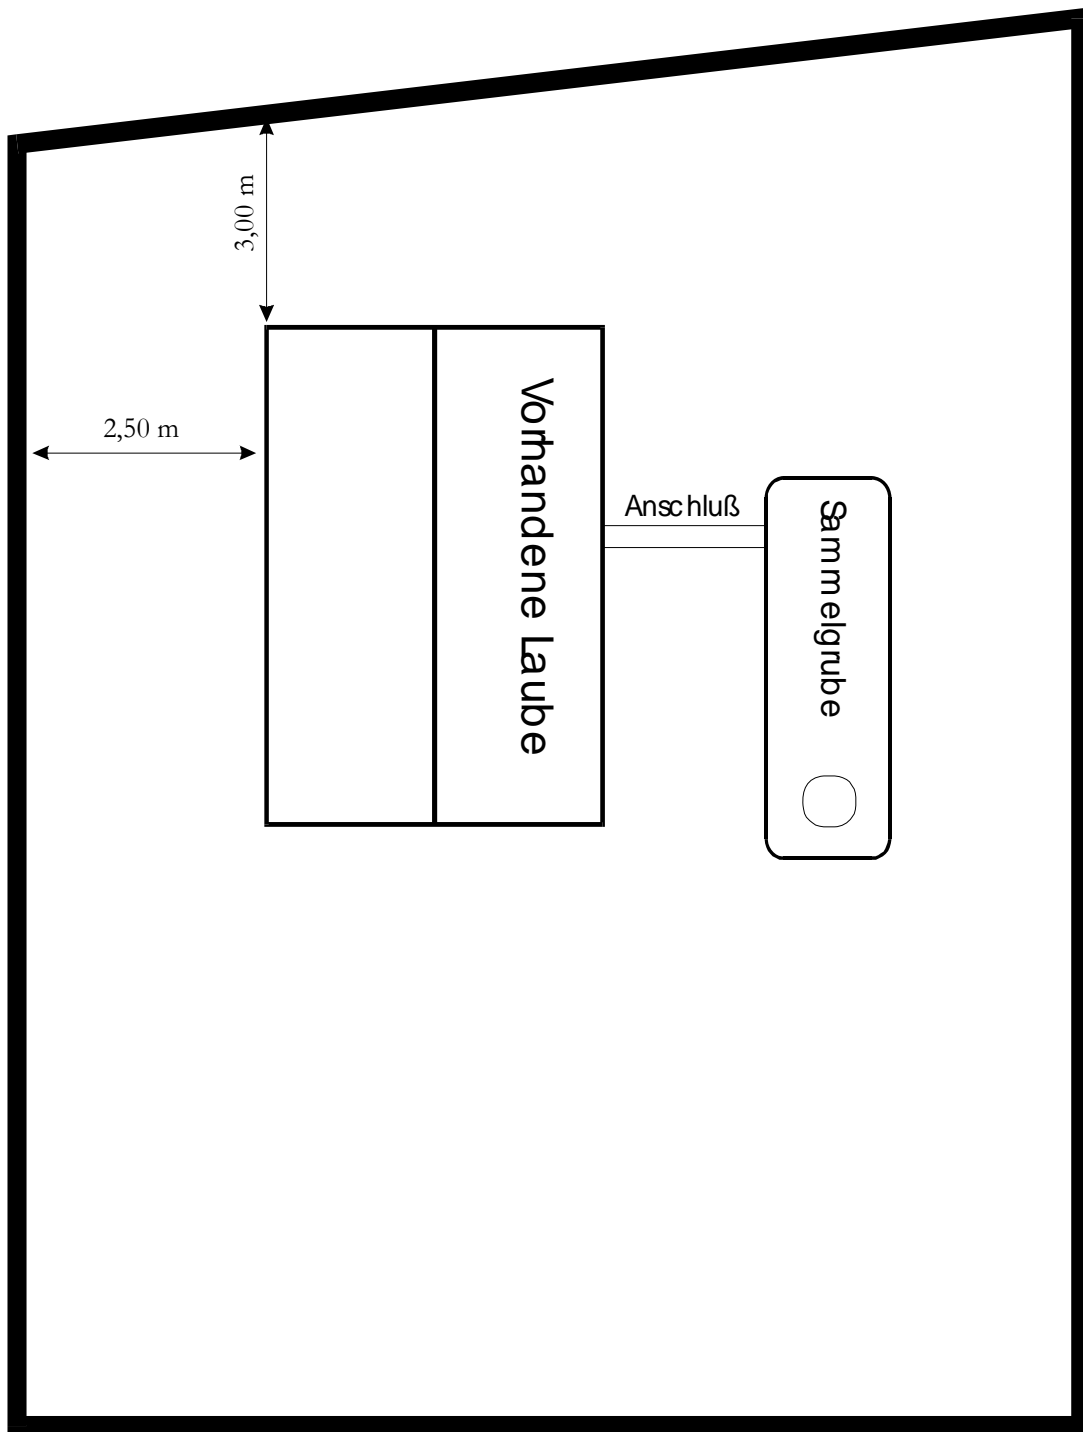

Lageskizze

Bezirksverband Berlin - Marzahn
der Garten- und Siedlerfreunde e.V.
Rhinstraße 86
12681 Berlin

Kleingartenanlage:

Parzelle:

Beispiel für den Einbau einer abfl. Sammelgrube

Lageskizze f. den Einbau einer